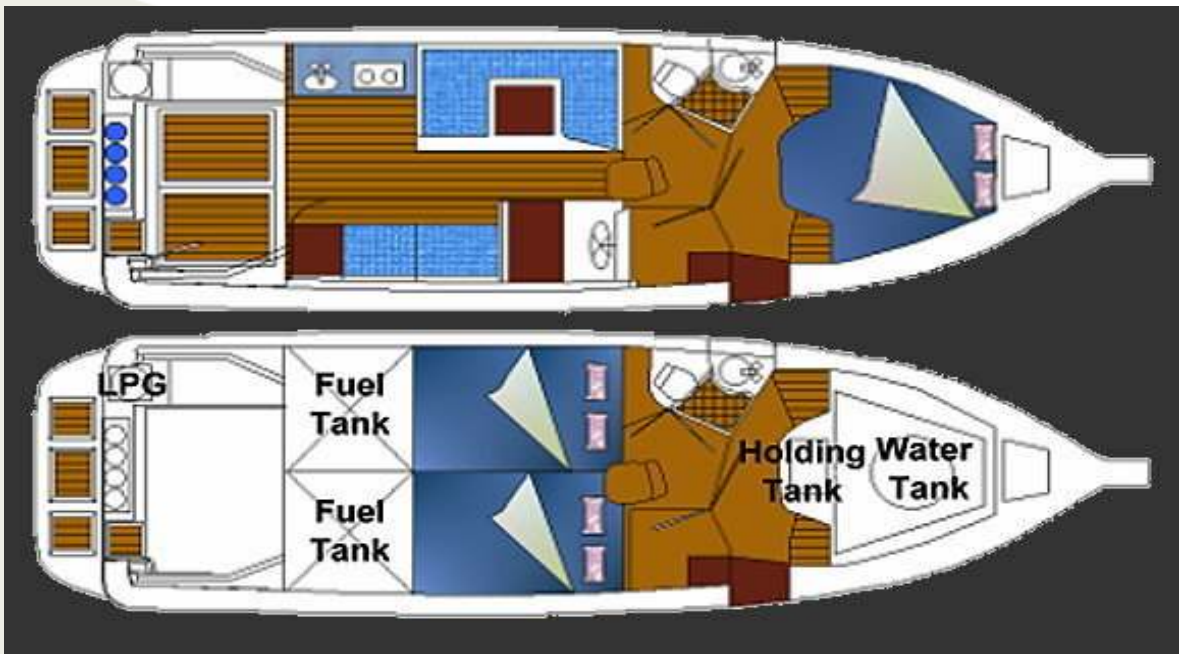

Family 350 Layout

FAMILY 350 SPECIFICATIONS

Overall length / Tam boy	10.50 m	34'5''
Hull length / Gövde boyu	9.16 m	30'
Overall beam / Genişlik	3.00 m	9'10''
Draft / Derinlik	0.58 m	1'10''
Engine / Motor (optional)	260 Hp - 370 Hp (gasoline / diesel)	
Wgt w/o engine / Motorsuz ağırlık	4772 kg	10520 lb
Fuel / Yakıt	831 lt	220 gallons
Water / Su	226 lt	60 gallons
Holding tank / Pis Su	113 lt	30 gallons
CE Category	B-8	
Speed / Hız	24 – 30 knots