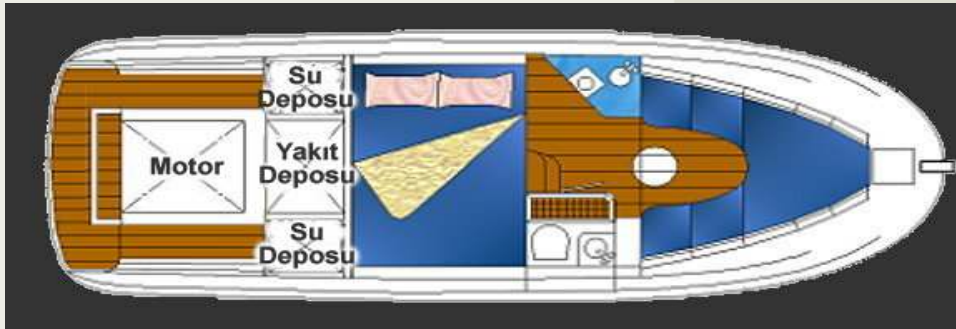

Sport 260 Layout

SPORT 260 SPECIFICATIONS

Overall length / Tam boy	7.87 m	25'10''
Hull length / Gövde boyu	7.68 m	25'2''
Waterline length/Su hattı boyu	6.53 m	21'5''
Overall beam / Genişlik	2.65 m	8'9''
Draft / Derinlik	0.88 m	2'9''
Engine / Motor (optional)	260 Hp - 370 Hp	
Wgt w/o engine / Motorsuz ağırlık	1588 kg	3500 lb
Fuel / Yakıt	350 lt	90 gallons
Water / Su	200 lt	54 gallons
CE Category	C-8	
Speed / Hız	25 – 35 knots